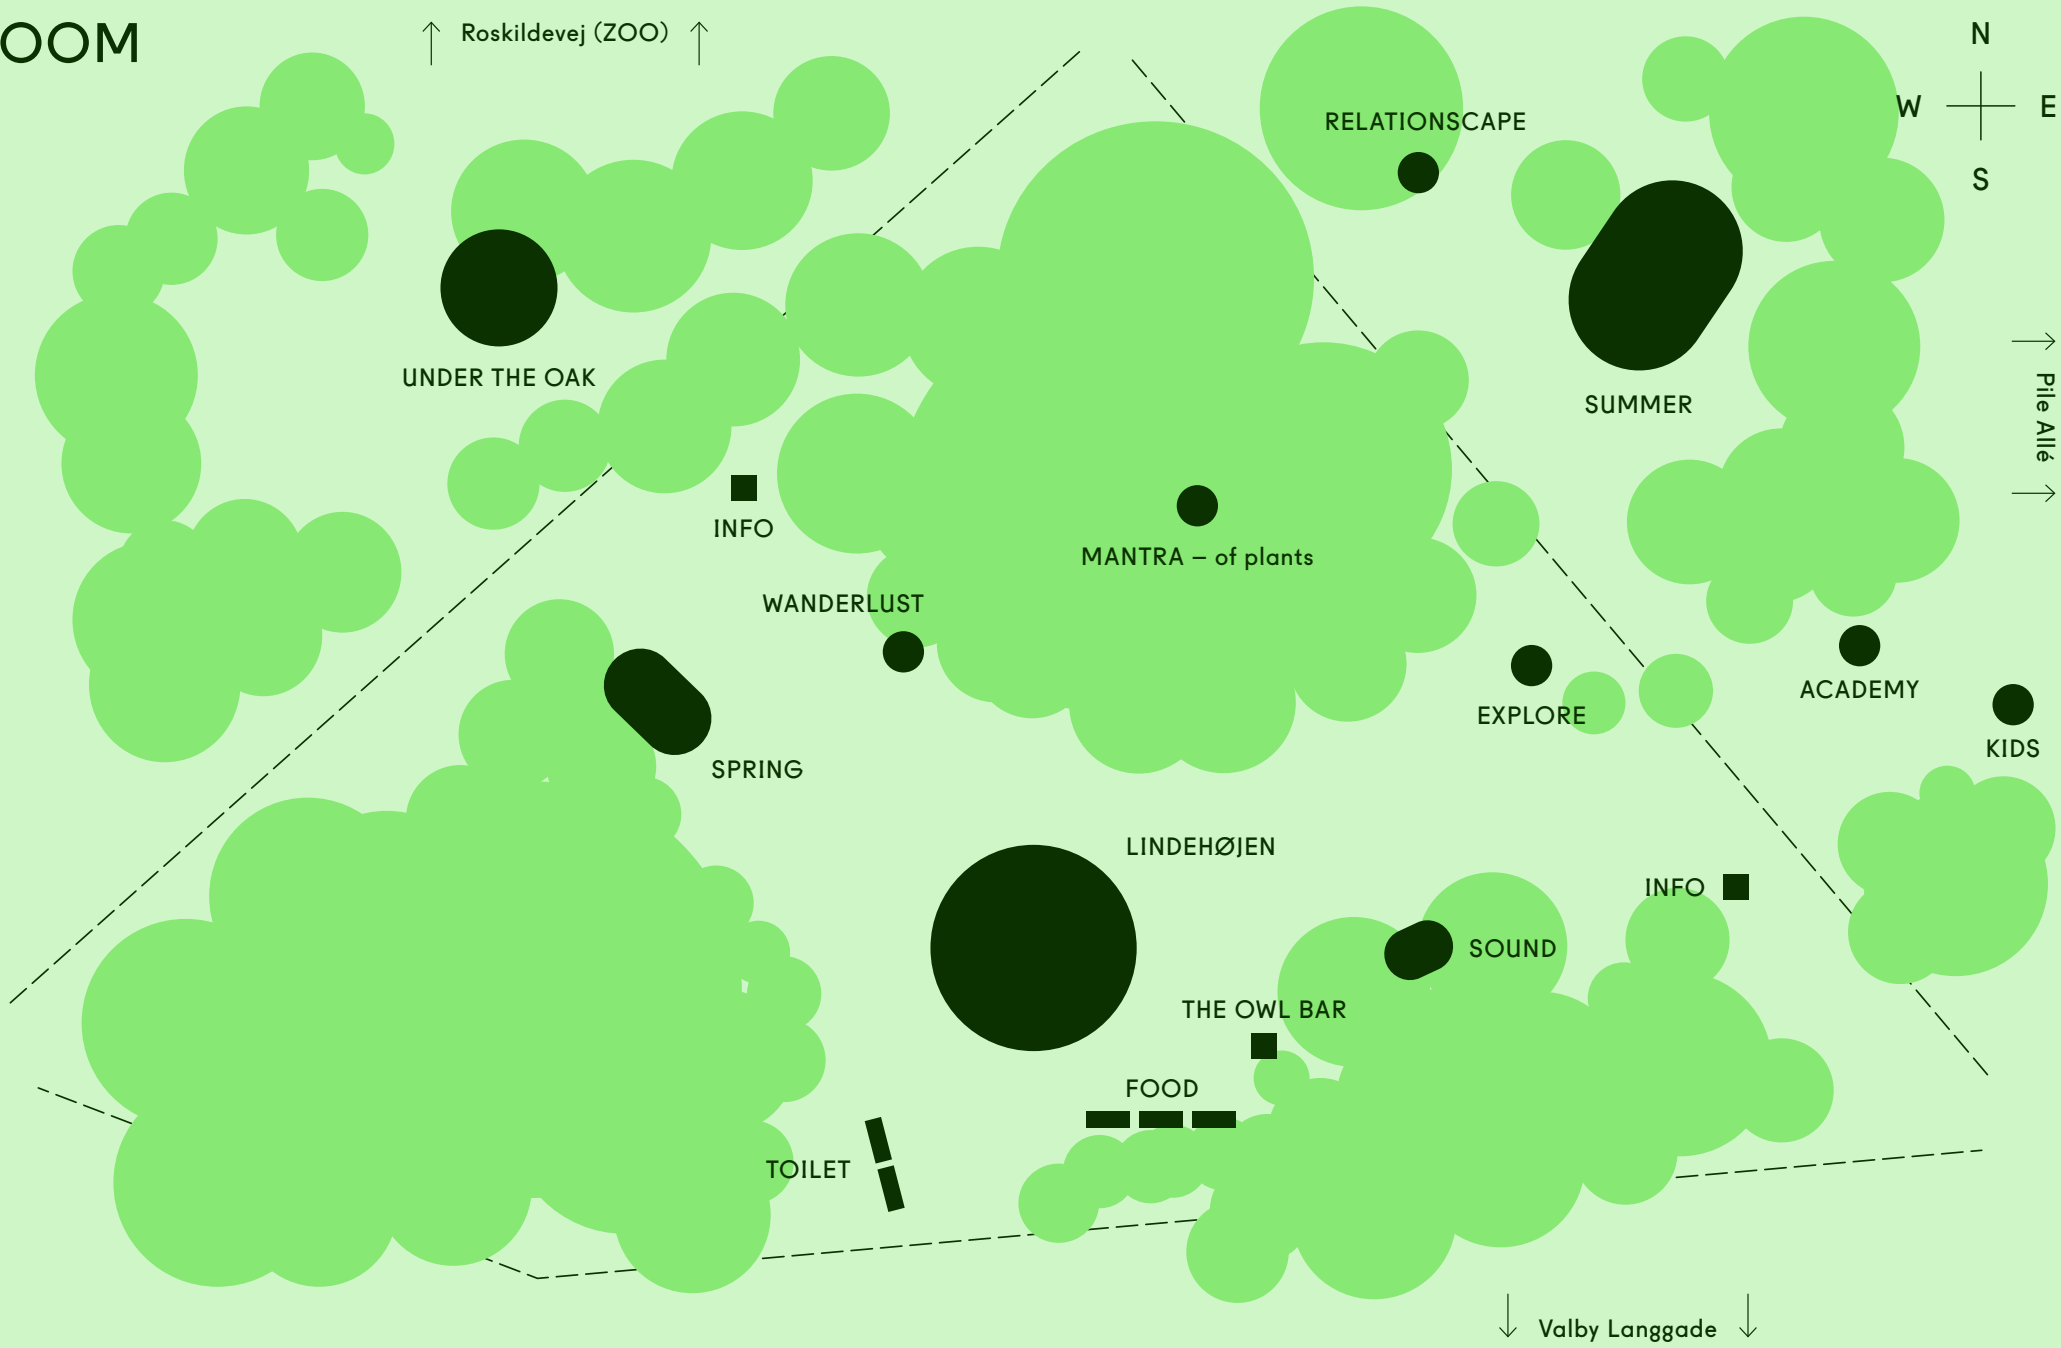

# BLOOM

SØNDERMARKEN

● Carlsberg Laboratorium

# BLOOM

↑ Roskildevej (ZOO) ↑

← Bag Søndermarken ←

→ Pile Allé →

↓ Valby Langgade ↓